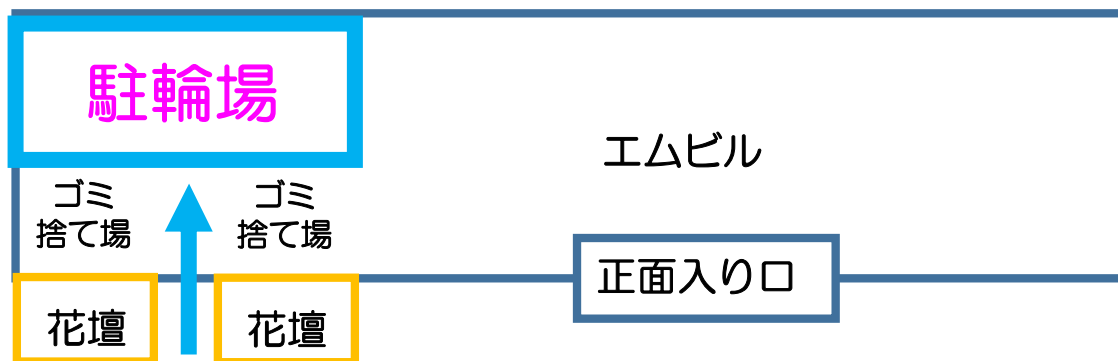

駐輪場のご案内

当院の駐輪場は建物1Fの下記の場所です。
「キッズプラス」の記載のある場所に並べて停めて下さい。

他のテナント入居様や居住様の迷惑となりますので、
駐輪場以外の場所へは停めないようにご協力をお願い致します。

※ベビーカーは2Fのキッズプラスのフロアに置いて下さい。

Kawabe Dental Clinic • Kids Plus